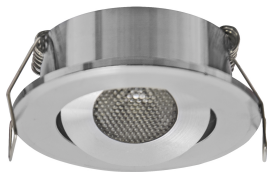

INFORMAČNÝ LIST VÝROBKU

Možnosť výmeny svetelných zdrojov a/alebo ovládacích zariadení bez trvalého poškodenia výrobku

ZÁKLADNÉ INFORMÁCIE

Názov produktu:	MATI LED C 1,5W CHROME NW
Ideus index:	03735
Čiarový kód EAN:	5901477337352
Farba :	Chróm
Materiál:	Hliník
Výška:	20 mm
Šírka:	52 mm
Hĺbka:	52 mm
Balenie krabica:	100 ks.

PARAMETRE VÝROBKU

Napájanie:	230V 50Hz
Výkon:	1,5 W
Určený svetelný zdroj:	1 POWER LED, súčasť dodávky
	Nevymeniteľný svetelný zdroj
	Nepoužívajte so sieťovým stmievačom
Svetelný tok svietidla:	90 lm
Farba svetla:	Neutrálna biela
Vyžarovací uhol:	60°
Čas použiteľnosti L70B50 v h:	35 000 h
Výrobok má možnosť nastavenia smeru svietenia:	áno
Svetelný tok zdroja svetla pre referenčnú teplotu farby:	104 lm
Teplota farieb:	4200 K
Index reprodukcie farieb Ra:	81
Trieda ochrany pred úrazom elektrickým prúdom:	2
Stupeň ochrany poskytovaného pred vniknutím prachom, náhodným kontaktom a vodou:	IP20
	K vnútornému použitiu
CE	Vyhlásenie o zhode