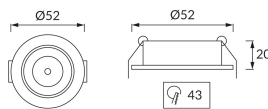

INFORMAČNÝ LIST VÝROBKU

Možnosť výmeny svetelných zdrojov a/alebo ovládacích zariadení bez trvalého poškodenia výrobku

ZÁKLADNÉ INFORMÁCIE

Názov produktu:	MATI LED C 1,5W CHROME NW
Ideus index:	03735
Čiarový kód EAN:	5901477337352
Farba :	Chróm
Materiál:	Hliník
Výška:	20 mm
Šírka:	52 mm
Hĺbka:	52 mm
Balenie krabica:	100 ks.

PARAMETRE VÝROBKU

Napájanie:	230V 50Hz
Výkon:	1,5 W
Určený svetelný zdroj:	1 POWER LED, súčasť dodávky
	Nevymeniteľný svetelný zdroj
	Nepoužívajte so sieťovým stmievačom
Svetelný tok svietidla:	90 lm
Farba svetla:	Neutrálna biela
Vyžarovací uhol:	60°
Čas použiteľnosti L70B50 v h:	35 000 h
Výrobok má možnosť nastavenia smeru svietenia:	áno
Svetelný tok zdroja svetla pre referenčnú teplotu farby:	104 lm
Teplota farieb:	4200 K
Index reprodukcie farieb Ra:	81
Trieda ochrany pred úrazom elektrickým prúdom:	2
Stupeň ochrany poskytovaného pred vniknutím prachom, náhodným kontaktom a vodou:	IP20
	K vnútornému použitiu
CE	Vyhlásenie o zhode