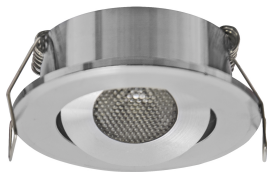

ИНФОРМАЦИОННАЯ КАРТОЧКА ПРОДУКТА

Возможность замены источников света и/или пускорегулирующей аппаратуры без необратимого повреждения изделия

ОСНОВНАЯ ИНФОРМАЦИЯ

Название продукта:	MATI LED C 1,5W CHROME NW
Индекс Ideus:	03735
Штрих-код EAN:	5901477337352
Цвет :	хром
Материал:	алюминий
Высота:	20 mm
Ширина:	52 mm
Глубина:	52 mm
Упаковка коробки:	100 шт.

PRODUCT PARAMETERS

Питание:	230V 50Hz
Мощность:	1,5 W
Предлагаемый источник света:	1 POWER LED, в комплекте
	несменный источник света
	не используйте с диммером
Световой поток светильника:	90 lm
Цвет света:	нейтральный белый
Угол распределения света:	60°
Срок годности L70B50 в ч:	35 000 h
Направление света в изделии можно регулировать:	да
Световой поток источника света для эталонной цветовой температуры:	104 lm
Температура цвета:	4200 K
Коэффициент цветопередачи Ra:	81
Класс защиты от поражения электрическим током:	2
:	IP20
	для применения внутри
CE	Декларация о соответствии