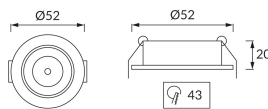

ИНФОРМАЦИОННАЯ КАРТОЧКА ПРОДУКТА

Возможность замены источников света и/или пускорегулирующей аппаратуры без необратимого повреждения изделия

ОСНОВНАЯ ИНФОРМАЦИЯ

Название продукта:	MATI LED C 1,5W CHROME NW
Индекс Ideus:	03735
Штрих-код EAN:	5901477337352
Цвет :	хром
Материал:	алюминий
Высота:	20 mm
Ширина:	52 mm
Глубина:	52 mm
Упаковка коробки:	100 шт.

PRODUCT PARAMETERS

Питание:	230V 50Hz
Мощность:	1,5 W
Предлагаемый источник света:	1 POWER LED, в комплекте
	несменный источник света
	не используйте с диммером
Световой поток светильника:	90 lm
Цвет света:	нейтральный белый
Угол распределения света:	60°
Срок годности L70B50 в ч:	35 000 h
Направление света в изделии можно регулировать:	да
Световой поток источника света для эталонной цветовой температуры:	104 lm
Температура цвета:	4200 K
Коэффициент цветопередачи Ra:	81
Класс защиты от поражения электрическим током:	2
:	IP20
	для применения внутри
CE	Декларация о соответствии