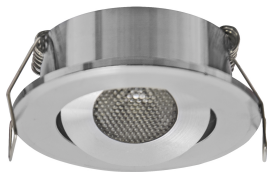

KARTA INFORMACYJNA PRODUKTU

Możliwość wymiany źródeł światła i/lub oddzielnego sprzętu sterującego bez trwałego zniszczenia produktu

INFORMACJE PODSTAWOWE

Nazwa produktu:	MATI LED C 1,5W CHROME NW
Indeks Ideus:	03735
Kod kreskowy EAN:	5901477337352
Kolor:	Chrom
Materiał:	Aluminium
Wysokość:	20 mm
Szerokość:	52 mm
Głębokość:	52 mm
Opakowanie zbiorcze:	100 szt.

PARAMETRY PRODUKTU

Zasilanie:	230V 50Hz
Moc:	1,5 W
Dedykowane źródło światła:	1 POWER LED, w komplecie
	Niewymienne źródło światła
	Nie stosować ze ściemniaczem
Strumień świetlny oprawy:	90 lm
Barwa światła:	Neutralna biała
Kąt rozsyłu światłości:	60°
Okres trwałości L70B50 w h:	35 000 h
Możliwość regulacji kierunku świecenia:	Tak
Strumień świetlny źródła światła dla referencyjnej temperatury barwowej:	104 lm
Temperatura barwowa:	4200 K
Współczynnik oddawania barw Ra:	81
Klasa ochronności przed porażeniem elektrycznym:	2
Stopień odporności na wnikanie ciał stałych i wilgoci:	IP20
	Do zastosowania wewnątrz
CE	Deklaracja zgodności