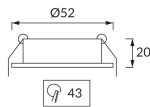

KARTA INFORMACYJNA PRODUKTU

Możliwość wymiany źródeł światła i/lub oddzielnego sprzętu sterującego bez trwałego zniszczenia produktu

INFORMACJE PODSTAWOWE

Nazwa produktu:	MATI LED C 1,5W CHROME NW
Indeks Ideus:	03735
Kod kreskowy EAN:	5901477337352
Kolor:	Chrom
Materiał:	Aluminium
Wysokość:	20 mm
Szerokość:	52 mm
Głębokość:	52 mm
Opakowanie zbiorcze:	100 szt.

PARAMETRY PRODUKTU

Zasilanie:	230V 50Hz
Moc:	1,5 W
Dedykowane źródło światła:	1 POWER LED, w komplecie
	Niewymienne źródło światła
	Nie stosować ze ściemniaczem
Strumień świetlny oprawy:	90 lm
Barwa światła:	Neutralna biała
Kąt rozsyłu światłości:	60°
Okres trwałości L70B50 w h:	35 000 h
Możliwość regulacji kierunku świecenia:	Tak
Strumień świetlny źródła światła dla referencyjnej temperatury barwowej:	104 lm
Temperatura barwowa:	4200 K
Współczynnik oddawania barw Ra:	81
Klasa ochronności przed porażeniem elektrycznym:	2
Stopień odporności na wnikanie ciał stałych i wilgoci:	IP20
	Do zastosowania wewnątrz
CE	Deklaracja zgodności