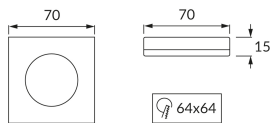

INFORMAČNÝ LIST VÝROBKU