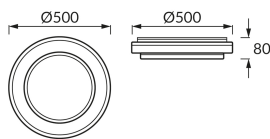

INFORMAČNÝ LIST VÝROBKU

Možnosť výmeny svetelných zdrojov a/alebo ovládacích zariadení bez trvalého poškodenia výrobku

ZÁKLADNÉ INFORMÁCIE

Názov produktu:	GLORIA LED C 48W
Ideus index:	03727
Čiarový kód EAN:	5901477337277
Farba :	Chróm
Materiál:	Kovový výlisok, plast
Výška:	80 mm
Šírka:	500 mm
Hĺbka:	500 mm
Balenie krabica:	5 ks.

KOMENTÁRE

Nastavenie jasů a farby bieleho svetla diaľkovým ovládaním

PARAMETRE VÝROBKU

Napájanie:	230V 50Hz
Výkon:	max 48 W
Určený svetelný zdroj:	SMD LED, súčasť dodávky
	Nevymeniteľný svetelný zdroj
Svetelný tok svietidla:	3 400 lm
Farba svetla:	Teplá biela/neutrálna biela/studená biela
Vyžarovací uhol:	160°
Čas použiteľnosti L70B50 v h:	35 000 h
Výrobok má možnosť nastavenia smeru svietenia:	Nie
Svetelný tok zdroja svetla pre referenčnú teplotu farby:	5 780 lm
Teplota farieb:	3000K/4200K/6500K
Index reprodukcie farieb Ra:	84
Trieda ochrany pred úrazom elektrickým prúdom:	1
Stupeň ochrany poskytovaného pred vniknutím prachom, náhodným kontaktom a vodou:	IP44
	K vnútornému použitiu
Činiteľ fázového posunu (DF, cos φ1):	0.931
CE	Vyhlásenie o zhode