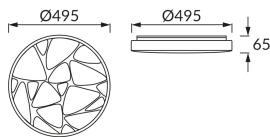

ІНФОРМАЦІЙНА КАРТКА ТОВАРУ

Можливість заміни джерел світла та/або механізмів керування без незворотного пошкодження виробу

ОСНОВНА ІНФОРМАЦІЯ

Назва продукту:	MINERAL LED C 48W
Індекс Ideus:	03726
EAN штрих-код:	5901477337260
Колір :	чорний
Матеріал:	листова сталь, пластик
Висота:	65 mm
Ширина:	495 mm
Глибина:	495 mm
Упаковка в коробці:	5 шт.

ЗАУВАЖЕННЯ

Регулювання яскравості та кольору білого світла за допомогою дистанційного керування

ПАРАМЕТРИ ТОВАРУ

Живлення:	230V 50Hz
Потужність:	max 48 W
Спеціалізоване джерело світла:	SMD LED, в комплекті
	незмінне джерело світла
Світловий потік світильника:	3 000 lm
Світлий колір:	теплий білий/нейтральний білий/холодний білий
Кут розсилання сили світла:	140°
Термін придатності L70B50, год:	35 000 h
У виробі реалізована можливість регулювання напряму освітлення:	ні
Світловий потік джерела світла для еталонної колірної температури:	5 780 lm
Температура кольору:	3000K/4200K/6500K
Коефіцієнт віддавання барв Ra:	84
Клас захисту від ушкодження струмом:	1
ступінь стійкості до проникнення твердих предметів і вологи:	IP44
	для застосування лише всередині приміщень
Коефіцієнт переміщення (DF, cos φ1):	0.931
CE	Декларація про відповідність