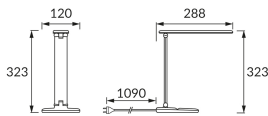

INFORMAČNÝ LIST VÝROBKU

Možnosť výmeny svetelných zdrojov a/alebo ovládacích zariadení bez trvalého poškodenia výrobku

ZÁKLADNÉ INFORMÁCIE

Názov produktu:	ZET LED BLACK
Ideus index:	03725
Čiarový kód EAN:	5901477337253
Farba :	čierna
Materiál:	Polykarbonát PC, ABS
Výška:	323 mm
Šírka:	288 mm
Hĺbka:	120 mm
Balenie krabica:	20 ks.

KOMENTÁRE

- dotykový spínač
- nastavenie jasů a farby bieleho svetla (WW, NW, CW)

PARAMETRE VÝROBKU

Napájanie:	230V 50Hz
Výkon:	max 5 W
Určený svetelný zdroj:	SMD LED, súčasť dodávky
	Nevymeniteľný svetelný zdroj
Svetelný tok svietidla:	350 lm
Farba svetla:	Teplá biela/neutrálna biela/studená biela
Vyžarovací uhol:	140°
Čas použiteľnosti L70B50 v h:	35 000 h
	S vypínačom
Výrobok má možnosť nastavenia smeru svietenia:	áno
Svetelný tok zdroja svetla pre referenčnú teplotu farby:	380 lm
Teplota farieb:	2700K/4300K/6500K
Index reprodukcie farieb Ra:	80
Trieda ochrany pred úrazom elektrickým prúdom:	2/3
Stupeň ochrany poskytovaného pred vniknutím prachom, náhodným kontaktom a vodou:	IP20
	K vnútornému použitiu
Činiteľ fázového posunu (DF, cos φ1):	0.905
CE	Vyhlásenie o zhode