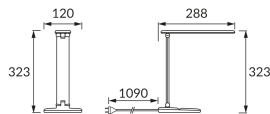

INFORMAČNÝ LIST VÝROBKU

Možnosť výmeny svetelných zdrojov a/alebo ovládacích zariadení bez trvalého poškodenia výrobku

ZÁKLADNÉ INFORMÁCIE

Názov produktu:	ZET LED WHITE
Ideus index:	03724
Čiarový kód EAN:	5901477337246
Farba :	Biela
Materiál:	Polykarbonát PC, ABS
Výška:	323 mm
Šírka:	288 mm
Hĺbka:	120 mm
Balenie krabica:	20 ks.

KOMENTÁRE

- dotykový spínač
- nastavenie jasů a farby bieleho svetla (WW, NW, CW)

PARAMETRE VÝROBKU

Napájanie:	230V 50Hz
Výkon:	max 5 W
Určený svetelný zdroj:	SMD LED, súčasť dodávky
	Nevymeniteľný svetelný zdroj
Svetelný tok svietidla:	350 lm
Farba svetla:	Teplá biela/neutrálna biela/studená biela
Vyžarovací uhol:	140°
Čas použiteľnosti L70B50 v h:	35 000 h
	S vypínačom
Výrobok má možnosť nastavenia smeru svietenia:	áno
Svetelný tok zdroja svetla pre referenčnú teplotu farby:	380 lm
Teplota farieb:	2700K/4300K/6500K
Index reprodukcie farieb Ra:	80
Trieda ochrany pred úrazom elektrickým prúdom:	2/3
Stupeň ochrany poskytovaného pred vniknutím prachom, náhodným kontaktom a vodou:	IP20
	K vnútornému použitiu
Činiteľ fázového posunu (DF, cos φ1):	0.905
CE	Vyhlásenie o zhode