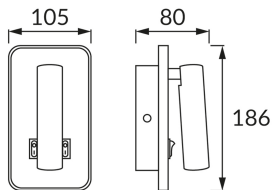

INFORMAČNÝ LIST VÝROBKU

Možnosť výmeny svetelných zdrojov a/alebo ovládacích zariadení bez trvalého poškodenia výrobku

ZÁKLADNÉ INFORMÁCIE

Názov produktu:	OTELLO LED D 6W+3W WHITE
Ideus index:	03723
Čiarový kód EAN:	5901477337239
Farba :	Biela
Materiál:	Odliatok z hliníkovej zliatiny, akrylátové sklo
Výška:	186 mm
Šírka:	105 mm
Hĺbka:	80 mm
Balenie krabica:	20 ks.

KOMENTÁRE

6W 3000K + 3W 4000K

PARAMETRE VÝROBKU

Napájanie:	230V 50Hz
Výkon:	6 W + 3 W
Určený svetelný zdroj:	SMD LED, súčasť dodávky
	Nevymeniteľný svetelný zdroj
	Nepoužívajte so sieťovým stmievačom
Svetelný tok svietidla:	730 lm
Farba svetla:	Teplá biela/neutrálna biela
Vyžarovací uhol:	160°
Čas použiteľnosti L70B50 v h:	35 000 h
	S vypínačom
Výrobok má možnosť nastavenia smeru svietenia:	áno
Svetelný tok zdroja svetla pre referenčnú teplotu farby:	720 lm + 370 lm
Teplota farieb:	3000K/4000K
Index reprodukcie farieb Ra:	82
Trieda ochrany pred úrazom elektrickým prúdom:	2
Stupeň ochrany poskytovaného pred vniknutím prachom, náhodným kontaktom a vodou:	IP20
	K vnútornému použitiu
Činiteľ fázového posunu (DF, cos φ1):	0.538
CE	Vyhlásenie o zhode