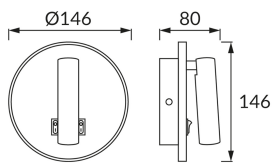

INFORMAČNÝ LIST VÝROBKU