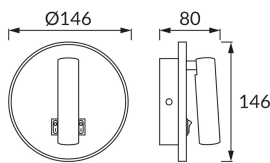

KARTA INFORMACYJNA PRODUKTU

Możliwość wymiany źródeł światła i/lub oddzielnego sprzętu sterującego bez trwałego zniszczenia produktu

INFORMACJE PODSTAWOWE

Nazwa produktu:	OTELLO LED C 6W+3W WHITE
Indeks Ideus:	03722
Kod kreskowy EAN:	5901477337222
Kolor:	Biały
Materiał:	Odlew stopu aluminium, szkło akrylowe
Wysokość:	146 mm
Szerokość:	146 mm
Głębokość:	80 mm
Opakowanie zbiorcze:	20 szt.

UWAGI

6W 3000K + 3W 4000K

PARAMETRY PRODUKTU

Zasilanie:	230V 50Hz
Moc:	6 W + 3 W
Dedykowane źródło światła:	SMD LED, w komplecie
	Niewymienne źródło światła
	Nie stosować ze ściemniaczem
Strumień świetlny oprawy:	730 lm
Barwa światła:	Ciepłobiała/neutralna biała
Kąt rozsyłu światłości:	160°
Okres trwałości L70B50 w h:	35 000 h
	Włącznik
Możliwość regulacji kierunku świecenia:	Tak
Strumień świetlny źródła światła dla referencyjnej temperatury barwowej:	720 lm + 370 lm
Temperatura barwowa:	3000K/4000K
Współczynnik oddawania barw Ra:	82
Klasa ochronności przed porażeniem elektrycznym:	2
Stopień odporności na wnikanie ciał stałych i wilgoci:	IP20
	Do zastosowania wewnątrz
Współczynnik przesuwu fazowego (DF, cos φ1):	0.538
CE	Deklaracja zgodności