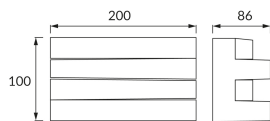

INFORMAČNÝ LIST VÝROBKU

Možnosť výmeny svetelných zdrojov a/alebo ovládacích zariadení bez trvalého poškodenia výrobku

ZÁKLADNÉ INFORMÁCIE

Názov produktu:	ALPEN LED 12W WHITE NW
Ideus index:	03721
Čiarový kód EAN:	5901477337215
Farba :	Biela
Materiál:	Kovový výlisok
Výška:	100 mm
Šírka:	200 mm
Hĺbka:	86 mm
Balenie krabica:	20 ks.

PARAMETRE VÝROBKU

Napájanie:	230V 50Hz
Výkon:	12 W
Určený svetelný zdroj:	SMD LED, súčasť dodávky
	Nevymeniteľný svetelný zdroj
	Nepoužívajte so sieťovým stmievačom
Svetelný tok svietidla:	660 lm
Farba svetla:	Neutrálna biela
Vyžarovací uhol:	140°
Čas použiteľnosti L70B50 v h:	35 000 h
Výrobok má možnosť nastavenia smeru svietenia:	Nie
Svetelný tok zdroja svetla pre referenčnú teplotu farby:	1 320 lm
Teplota farieb:	4200 K
Index reprodukcie farieb Ra:	81
Trieda ochrany pred úrazom elektrickým prúdom:	2
Stupeň ochrany poskytovaného pred vniknutím prachom, náhodným kontaktom a vodou:	IP20
	K vnútornému použitiu
Činiteľ fázového posunu (DF, cos φ1):	0.872
CE	Vyhlásenie o zhode