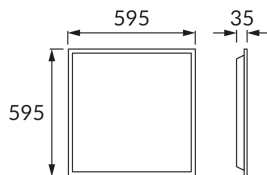

KARTA INFORMACYJNA PRODUKTU

Możliwość wymiany źródeł światła i/lub oddzielnego sprzętu sterującego bez trwałego zniszczenia produktu

INFORMACJE PODSTAWOWE

Nazwa produktu:	HUGO LED D 48W WHITE NW
Indeks Ideus:	03720
Kod kreskowy EAN:	5901477337208
Kolor:	Biały
Materiał:	Blacha stalowa, polistyren PS
Wysokość:	35 mm
Szerokość:	595 mm
Głębokość:	595 mm
Opakowanie zbiorcze:	10 szt.

PARAMETRY PRODUKTU

Zasilanie:	230V 50Hz
Moc:	48 W
Dedykowane źródło światła:	SMD LED, w komplecie
	Niewymienne źródło światła
	Nie stosować ze ściemniaczem
Strumień świetlny oprawy:	4 800 lm
Barwa światła:	Neutralna biała
Kąt rozsyłu światłości:	115°
Okres trwałości L70B50 w h:	35 000 h
Możliwość regulacji kierunku świecenia:	Nie
Strumień świetlny źródła światła dla referencyjnej temperatury barwowej:	5 360 lm
Temperatura barwowa:	4100 K
Współczynnik oddawania barw Ra:	82
Klasa ochrony przed porażeniem elektrycznym:	2/3
Stopień odporności na wnikanie ciał stałych i wilgoci:	IP44/20
	Do zastosowania wewnątrz
Współczynnik przesuwu fazowego (DF, cos φ1):	0.968
CE	Deklaracja zgodności