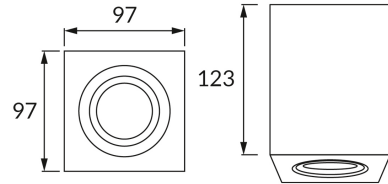

ІНФОРМАЦІЙНА КАРТКА ТОВАРУ

ОСНОВНА ІНФОРМАЦІЯ

Назва продукту:	HARY D GU10 BLACK
Індекс Ideus:	03716
EAN штрих-код:	5901477337161
Колір :	чорний
Матеріал:	лиття з алюмінієвого сплаву
Висота:	125 mm
Ширина:	94 mm
Глибина:	94 mm
Упаковка в коробці:	20 шт.

ПАРАМЕТРИ ТОВАРУ

Живлення:	220-240V 50/60Hz
Потужність:	max 35 W
Цоколь:	GU10
Спеціалізоване джерело світла:	LED
	Можливість заміни джерела світла
У виробі реалізована можливість регулювання напряму освітлення:	так
Клас захисту від ушкодження струмом:	2
ступінь стійкості до проникнення твердих предметів і вологи:	IP20
	для застосування лише всередині приміщень
CE	Декларація про відповідність