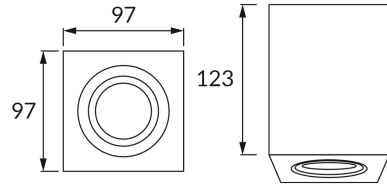

INFORMAČNÝ LIST VÝROBKU**ZÁKLADNÉ INFORMÁCIE**

| | |
|------------------|---------------------------------------|
| Názov produktu: | HARY D GU10 BLACK |
| Ideus index: | 03716 |
| Čiarový kód EAN: | 5901477337161 |
| Farba : | čierna |
| Materiál: | Odliatok z hliníkovej zliatiny |
| Výška: | 125 mm |
| Šírka: | 94 mm |
| Hĺbka: | 94 mm |
| Balenie krabica: | 20 ks. |

PARAMETRE VÝROBKU

| | |
|--|---|
| Napájanie: | 220-240V 50/60Hz |
| Výkon: | max 35 W |
| Pätica: | GU10 |
| Určený svetelný zdroj: | LED |
| | Možnosť výmeny svetelného zdroja |
| Výrobok má možnosť nastavenia smeru svietenia: | áno |
| Trieda ochrany pred úrazom elektrickým prúdom: | 2 |
| Stupeň ochrany poskytovaného pred vniknutím prachom, náhodným kontaktom a vodou: | IP20 |
| | K vnútornému použitiu |
| CE | Vyhlásenie o zhode |