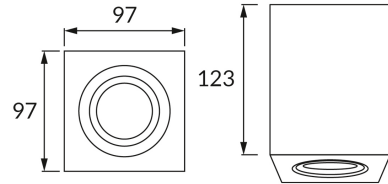

### ОСНОВНАЯ ИНФОРМАЦИЯ

Название продукта:	<b>HARY D GU10 BLACK</b>
Индекс Ideus:	<b>03716</b>
Штрих-код EAN:	<b>5901477337161</b>
Цвет :	<b>черный</b>
Материал:	<b>литье из алюминиевого сплава</b>
Высота:	<b>125 mm</b>
Ширина:	<b>94 mm</b>
Глубина:	<b>94 mm</b>
Упаковка коробки:	<b>20 шт.</b>

### PRODUCT PARAMETERS

Питание:	<b>220-240V 50/60Hz</b>
Мощность:	<b>max 35 W</b>
Цоколь:	<b>GU10</b>
Предлагаемый источник света:	<b>LED</b>
	<b>Возможность замены источника света</b>
Направление света в изделии можно регулировать:	<b>да</b>
Класс защиты от поражения электрическим током:	<b>2</b>
:	<b>IP20</b>
	<b>для применения внутри</b>
CE	<b>Декларация о соответствии</b>