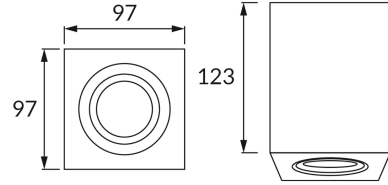

ІНФОРМАЦІЙНА КАРТКА ТОВАРУ

ОСНОВНА ІНФОРМАЦІЯ

Назва продукту:	HARY D GU10 SILVER
Індекс Ideus:	03715
EAN штрих-код:	5901477337154
Колір :	срібний
Матеріал:	лиття з алюмінієвого сплаву
Висота:	125 mm
Ширина:	94 mm
Глибина:	94 mm
Упаковка в коробці:	20 шт.

ПАРАМЕТРИ ТОВАРУ

Живлення:	220-240V 50/60Hz
Потужність:	max 35 W
Цоколь:	GU10
Спеціалізоване джерело світла:	LED
	Можливість заміни джерела світла
У виробі реалізована можливість регулювання напряму освітлення:	так
Клас захисту від ушкодження струмом:	2
ступінь стійкості до проникнення твердих предметів і вологи:	IP20
	для застосування лише всередині приміщень
CE	Декларація про відповідність