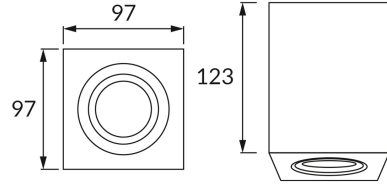

### ОСНОВНАЯ ИНФОРМАЦИЯ

Название продукта:	<b>HARY D GU10 SILVER</b>
Индекс Ideus:	<b>03715</b>
Штрих-код EAN:	<b>5901477337154</b>
Цвет :	<b>серебряный</b>
Материал:	<b>литье из алюминиевого сплава</b>
Высота:	<b>125 mm</b>
Ширина:	<b>94 mm</b>
Глубина:	<b>94 mm</b>
Упаковка коробки:	<b>20 шт.</b>

### PRODUCT PARAMETERS

Питание:	<b>220-240V 50/60Hz</b>
Мощность:	<b>max 35 W</b>
Цоколь:	<b>GU10</b>
Предлагаемый источник света:	<b>LED</b>
	<b>Возможность замены источника света</b>
Направление света в изделии можно регулировать:	<b>да</b>
Класс защиты от поражения электрическим током:	<b>2</b>
:	<b>IP20</b>
	<b>для применения внутри</b>
CE	<b>Декларация о соответствии</b>