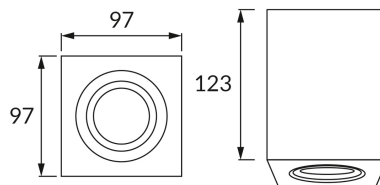

ІНФОРМАЦІЙНА КАРТКА ТОВАРУ

ОСНОВНА ІНФОРМАЦІЯ

Назва продукту:	HARY D GU10 WHITE
Індекс Ideus:	03714
EAN штрих-код:	5901477337147
Колір :	білий
Матеріал:	лиття з алюмінієвого сплаву
Висота:	125 mm
Ширина:	94 mm
Глибина:	94 mm
Упаковка в коробці:	20 шт.

ПАРАМЕТРИ ТОВАРУ

Живлення:	220-240V 50/60Hz
Потужність:	max 35 W
Цоколь:	GU10
Спеціалізоване джерело світла:	LED
	Можливість заміни джерела світла
У виробі реалізована можливість регулювання напряму освітлення:	так
Клас захисту від ушкодження струмом:	2
ступінь стійкості до проникнення твердих предметів і вологи:	IP20
	для застосування лише всередині приміщень
CE	Декларація про відповідність