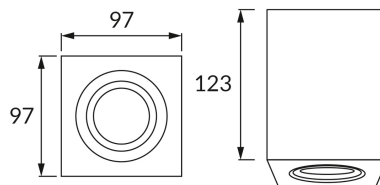

INFORMAČNÝ LIST VÝROBKU

ZÁKLADNÉ INFORMÁCIE

Názov produktu:	HARY D GU10 WHITE
Ideus index:	03714
Čiarový kód EAN:	5901477337147
Farba :	Biela
Materiál:	Odliatok z hliníkovej zliatiny
Výška:	125 mm
Šírka:	94 mm
Hĺbka:	94 mm
Balenie krabica:	20 ks.

PARAMETRE VÝROBKU

Napájanie:	220-240V 50/60Hz
Výkon:	max 35 W
Pätica:	GU10
Určený svetelný zdroj:	LED
	Možnosť výmeny svetelného zdroja
Výrobok má možnosť nastavenia smeru svietenia:	áno
Trieda ochrany pred úrazom elektrickým prúdom:	2
Stupeň ochrany poskytovaného pred vniknutím prachom, náhodným kontaktom a vodou:	IP20
	K vnútornému použitiu
CE	Vyhlásenie o zhode