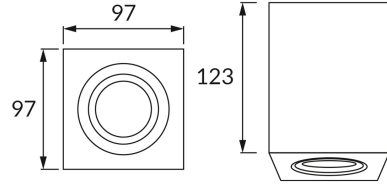

ИНФОРМАЦИОННАЯ КАРТОЧКА ПРОДУКТА

ОСНОВНАЯ ИНФОРМАЦИЯ

Название продукта:	HARY D GU10 WHITE
Индекс Ideus:	03714
Штрих-код EAN:	5901477337147
Цвет :	белый
Материал:	литье из алюминиевого сплава
Высота:	125 mm
Ширина:	94 mm
Глубина:	94 mm
Упаковка коробки:	20 шт.

PRODUCT PARAMETERS

Питание:	220-240V 50/60Hz
Мощность:	max 35 W
Цоколь:	GU10
Предлагаемый источник света:	LED
	Возможность замены источника света
Направление света в изделии можно регулировать:	да
Класс защиты от поражения электрическим током:	2
:	IP20
	для применения внутри
CE	Декларация о соответствии