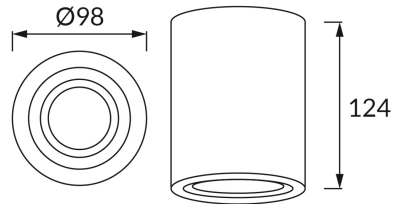

ІНФОРМАЦІЙНА КАРТКА ТОВАРУ

ОСНОВНА ІНФОРМАЦІЯ

| | |
|---------------------|------------------------------------|
| Назва продукту: | HARY C GU10 BLACK |
| Індекс Ideus: | 03713 |
| EAN штрих-код: | 5901477337130 |
| Колір : | чорний |
| Матеріал: | лиття з алюмінієвого сплаву |
| Висота: | 125 mm |
| Ширина: | 94 mm |
| Глибина: | 94 mm |
| Упаковка в коробці: | 20 шт. |

ПАРАМЕТРИ ТОВАРУ

| | |
|---|--|
| Живлення: | 220-240V 50/60Hz |
| Потужність: | max 35 W |
| Цоколь: | GU10 |
| Спеціалізоване джерело світла: | LED |
| | Можливість заміни джерела світла |
| У виробі реалізована можливість регулювання напряму освітлення: | так |
| Клас захисту від ушкодження струмом: | 2 |
| ступінь стійкості до проникнення твердих предметів і вологи: | IP20 |
| | для застосування лише всередині приміщень |
| CE | Декларація про відповідність |