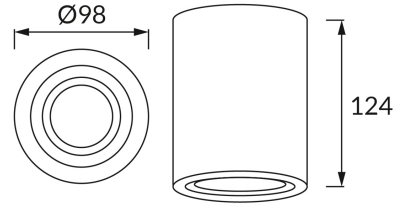

INFORMAČNÝ LIST VÝROBKU

ZÁKLADNÉ INFORMÁCIE

Názov produktu:	HARY C GU10 BLACK
Ideus index:	03713
Čiarový kód EAN:	5901477337130
Farba :	čierna
Materiál:	Odliaťok z hliníkovej zliatiny
Výška:	125 mm
Šírka:	94 mm
Hĺbka:	94 mm
Balenie krabica:	20 ks.

PARAMETRE VÝROBKU

Napájanie:	220-240V 50/60Hz
Výkon:	max 35 W
Pätica:	GU10
Určený svetelný zdroj:	LED
	Možnosť výmeny svetelného zdroja
Výrobok má možnosť nastavenia smeru svietenia:	áno
Trieda ochrany pred úrazom elektrickým prúdom:	2
Stupeň ochrany poskytovaného pred vniknutím prachom, náhodným kontaktom a vodou:	IP20
	K vnútornému použitiu
CE	Vyhlásenie o zhode