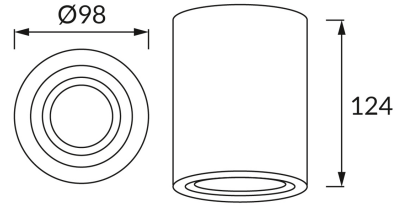

### ОСНОВНАЯ ИНФОРМАЦИЯ

|                    |                                     |
|--------------------|-------------------------------------|
| Название продукта: | <b>HARY C GU10 BLACK</b>            |
| Индекс Ideus:      | <b>03713</b>                        |
| Штрих-код EAN:     | <b>5901477337130</b>                |
| Цвет :             | <b>черный</b>                       |
| Материал:          | <b>литье из алюминиевого сплава</b> |
| Высота:            | <b>125 mm</b>                       |
| Ширина:            | <b>94 mm</b>                        |
| Глубина:           | <b>94 mm</b>                        |
| Упаковка коробки:  | <b>20 шт.</b>                       |

### PRODUCT PARAMETERS

|   |   |
|---|---|
| Питание:  | <b>220-240V 50/60Hz</b>                   |
| Мощность:                                       | <b>max 35 W</b>                           |
| Цоколь:   | <b>GU10</b>                               |
| Предлагаемый источник света:                    | <b>LED</b>                                |
|   | <b>Возможность замены источника света</b> |
| Направление света в изделии можно регулировать: | <b>да</b>                                 |
| Класс защиты от поражения электрическим током:  | <b>2</b>                                  |
| :   | <b>IP20</b>                               |
|   | <b>для применения внутри</b>              |
| CE  | <b>Декларация о соответствии</b>          |