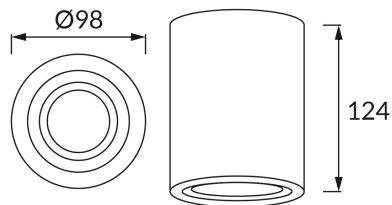

**KARTA INFORMACYJNA PRODUKTU****INFORMACJE PODSTAWOWE**

Nazwa produktu:	<b>HARY C GU10 BLACK</b>
Indeks Ideus:	<b>03713</b>
Kod kreskowy EAN:	<b>5901477337130</b>
Kolor:	<b>Czarny</b>
Materiał:	<b>Odlew stopu aluminium</b>
Wysokość:	<b>125 mm</b>
Szerokość:	<b>94 mm</b>
Głębokość:	<b>94 mm</b>
Opakowanie zbiorcze:	<b>20 szt.</b>

**PARAMETRY PRODUKTU**

Zasilanie:	<b>220-240V 50/60Hz</b>
Moc:	<b>max 35 W</b>
Rodzaj trzonka:	<b>GU10</b>
Dedykowane źródło światła:	<b>LED</b>
	<b>Możliwość wymiany źródła światła</b>
Możliwość regulacji kierunku świecenia:	<b>Tak</b>
Klasa ochrony przed porażeniem elektrycznym:	<b>2</b>
Stopień odporności na wnikanie ciał stałych i wilgoci:	<b>IP20</b>
	<b>Do zastosowania wewnątrz</b>
CE	<b>Deklaracja zgodności</b>