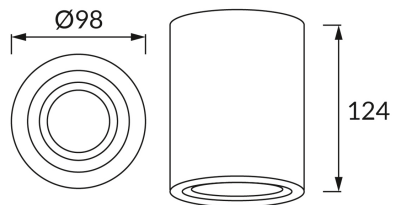

ІНФОРМАЦІЙНА КАРТКА ТОВАРУ

ОСНОВНА ІНФОРМАЦІЯ

Назва продукту:	HARY C GU10 SILVER
Індекс Ideus:	03712
EAN штрих-код:	5901477337123
Колір :	срібний
Матеріал:	лиття з алюмінієвого сплаву
Висота:	125 mm
Ширина:	94 mm
Глибина:	94 mm
Упаковка в коробці:	20 шт.

ПАРАМЕТРИ ТОВАРУ

Живлення:	220-240V 50/60Hz
Потужність:	max 35 W
Цоколь:	GU10
Спеціалізоване джерело світла:	LED
	Можливість заміни джерела світла
У виробі реалізована можливість регулювання напряму освітлення:	так
Клас захисту від ушкодження струмом:	2
ступінь стійкості до проникнення твердих предметів і вологи:	IP20
	для застосування лише всередині приміщень
CE	Декларація про відповідність