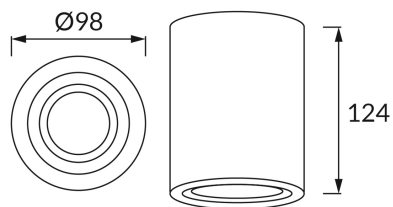

INFORMAČNÝ LIST VÝROBKU**ZÁKLADNÉ INFORMÁCIE**

Názov produktu:	HARY C GU10 SILVER
Ideus index:	03712
Čiarový kód EAN:	5901477337123
Farba :	Strieborná
Materiál:	Odliatok z hliníkovej zliatiny
Výška:	125 mm
Šírka:	94 mm
Hĺbka:	94 mm
Balenie krabica:	20 ks.

PARAMETRE VÝROBKU

Napájanie:	220-240V 50/60Hz
Výkon:	max 35 W
Pätica:	GU10
Určený svetelný zdroj:	LED
	Možnosť výmeny svetelného zdroja
Výrobok má možnosť nastavenia smeru svietenia:	áno
Trieda ochrany pred úrazom elektrickým prúdom:	2
Stupeň ochrany poskytovaného pred vniknutím prachom, náhodným kontaktom a vodou:	IP20
	K vnútornému použitiu
CE	Vyhlásenie o zhode