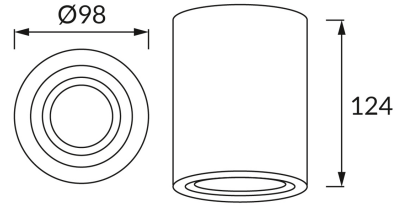

ИНФОРМАЦИОННАЯ КАРТОЧКА ПРОДУКТА

ОСНОВНАЯ ИНФОРМАЦИЯ

| | |
|--------------------|-------------------------------------|
| Название продукта: | HARY C GU10 SILVER |
| Индекс Ideus: | 03712 |
| Штрих-код EAN: | 5901477337123 |
| Цвет : | серебряный |
| Материал: | литье из алюминиевого сплава |
| Высота: | 125 mm |
| Ширина: | 94 mm |
| Глубина: | 94 mm |
| Упаковка коробки: | 20 шт. |

PRODUCT PARAMETERS

| | |
|---|---|
| Питание: | 220-240V 50/60Hz |
| Мощность: | max 35 W |
| Цоколь: | GU10 |
| Предлагаемый источник света: | LED |
| | Возможность замены источника света |
| Направление света в изделии можно регулировать: | да |
| Класс защиты от поражения электрическим током: | 2 |
| : | IP20 |
| | для применения внутри |
| CE | Декларация о соответствии |