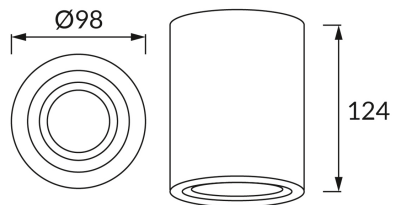

KARTA INFORMACYJNA PRODUKTU**INFORMACJE PODSTAWOWE**

Nazwa produktu:	HARY C GU10 SILVER
Indeks Ideus:	03712
Kod kreskowy EAN:	5901477337123
Kolor:	Srebrny
Materiał:	Odlew stopu aluminium
Wysokość:	125 mm
Szerokość:	94 mm
Głębokość:	94 mm
Opakowanie zbiorcze:	20 szt.

PARAMETRY PRODUKTU

Zasilanie:	220-240V 50/60Hz
Moc:	max 35 W
Rodzaj trzonka:	GU10
Dedykowane źródło światła:	LED
	Możliwość wymiany źródła światła
Możliwość regulacji kierunku świecenia:	Tak
Klasa ochrony przed porażeniem elektrycznym:	2
Stopień odporności na wnikanie ciał stałych i wilgoci:	IP20
	Do zastosowania wewnątrz
CE	Deklaracja zgodności