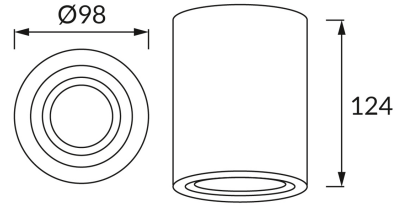

## ІНФОРМАЦІЙНА КАРТКА ТОВАРУ

### ОСНОВНА ІНФОРМАЦІЯ

Назва продукту:	<b>HARY C GU10 WHITE</b>
Індекс Ideus:	<b>03711</b>
EAN штрих-код:	<b>5901477337116</b>
Колір :	<b>білий</b>
Матеріал:	<b>лиття з алюмінієвого сплаву</b>
Висота:	<b>125 mm</b>
Ширина:	<b>94 mm</b>
Глибина:	<b>94 mm</b>
Упаковка в коробці:	<b>20 шт.</b>

### ПАРАМЕТРИ ТОВАРУ

Живлення:	<b>220-240V 50/60Hz</b>
Потужність:	<b>max 35 W</b>
Цоколь:	<b>GU10</b>
Спеціалізоване джерело світла:	<b>LED</b>
	<b>Можливість заміни джерела світла</b>
У виробі реалізована можливість регулювання напряму освітлення:	<b>так</b>
Клас захисту від ушкодження струмом:	<b>2</b>
ступінь стійкості до проникнення твердих предметів і вологи:	<b>IP20</b>
	<b>для застосування лише всередині приміщень</b>
CE	<b>Декларація про відповідність</b>