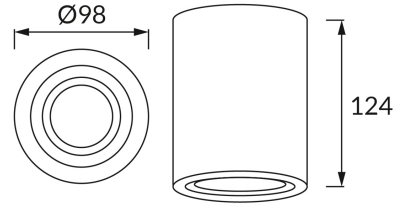

**INFORMAČNÝ LIST VÝROBKU****ZÁKLADNÉ INFORMÁCIE**

Názov produktu:	<b>HARY C GU10 WHITE</b>
Ideus index:	<b>03711</b>
Čiarový kód EAN:	<b>5901477337116</b>
Farba :	<b>Biela</b>
Materiál:	<b>Odliatok z hliníkovej zliatiny</b>
Výška:	<b>125 mm</b>
Šírka:	<b>94 mm</b>
Hĺbka:	<b>94 mm</b>
Balenie krabica:	<b>20 ks.</b>

**PARAMETRE VÝROBKU**

Napájanie:	<b>220-240V 50/60Hz</b>
Výkon:	<b>max 35 W</b>
Pätica:	<b>GU10</b>
Určený svetelný zdroj:	<b>LED</b>
	<b>Možnosť výmeny svetelného zdroja</b>
Výrobok má možnosť nastavenia smeru svietenia:	<b>áno</b>
Trieda ochrany pred úrazom elektrickým prúdom:	<b>2</b>
Stupeň ochrany poskytovaného pred vniknutím prachom, náhodným kontaktom a vodou:	<b>IP20</b>
	<b>K vnútornému použitiu</b>
CE	<b>Vyhlásenie o zhode</b>