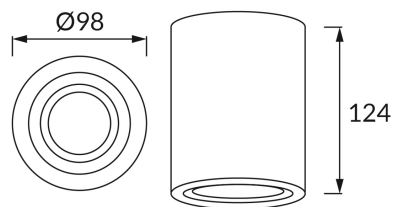

### ОСНОВНАЯ ИНФОРМАЦИЯ

Название продукта:	<b>HARY C GU10 WHITE</b>
Индекс Ideus:	<b>03711</b>
Штрих-код EAN:	<b>5901477337116</b>
Цвет :	<b>белый</b>
Материал:	<b>литье из алюминиевого сплава</b>
Высота:	<b>125 mm</b>
Ширина:	<b>94 mm</b>
Глубина:	<b>94 mm</b>
Упаковка коробки:	<b>20 шт.</b>

### PRODUCT PARAMETERS

Питание:	<b>220-240V 50/60Hz</b>
Мощность:	<b>max 35 W</b>
Цоколь:	<b>GU10</b>
Предлагаемый источник света:	<b>LED</b>
	<b>Возможность замены источника света</b>
Направление света в изделии можно регулировать:	<b>да</b>
Класс защиты от поражения электрическим током:	<b>2</b>
:	<b>IP20</b>
	<b>для применения внутри</b>
CE	<b>Декларация о соответствии</b>