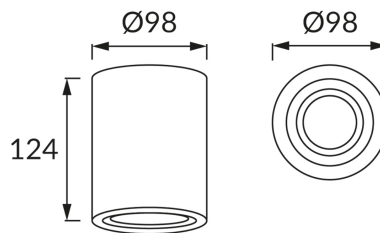

KARTA INFORMACYJNA PRODUKTU

INFORMACJE PODSTAWOWE

Nazwa produktu:	HARY C GU10 WHITE
Indeks Ideus:	03711
Kod kreskowy EAN:	5901477337116
Kolor:	Biały
Materiał:	Odlew stopu aluminium
Wysokość:	125 mm
Szerokość:	94 mm
Głębokość:	94 mm
Opakowanie zbiorcze:	20 szt.

PARAMETRY PRODUKTU

Zasilanie:	220-240V 50/60Hz
Moc:	max 35 W
Rodzaj trzonka:	GU10
Dedykowane źródło światła:	LED
	Możliwość wymiany źródła światła
Możliwość regulacji kierunku świecenia:	Tak
Klasa ochrony przed porażeniem elektrycznym:	2
Stopień odporności na wnikanie ciał stałych i wilgoci:	IP20
	Do zastosowania wewnątrz
CE	Deklaracja zgodności