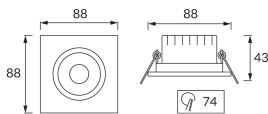

INFORMAČNÝ LIST VÝROBKU

Možnosť výmeny svetelných zdrojov a/alebo ovládacích zariadení bez trvalého poškodenia výrobku

ZÁKLADNÉ INFORMÁCIE

Názov produktu:	MONI LED D 5W WW BLACK
Ideus index:	03710
Čiarový kód EAN:	5901477337109
Farba :	čierna
Materiál:	Polykarbonát PC, ABS
Výška:	43 mm
Šírka:	88 mm
Hĺbka:	88 mm
Balenie krabica:	100 ks.

PARAMETRE VÝROBKU

Napájanie:	230V 50Hz
Výkon:	5 W
Určený svetelný zdroj:	SMD LED, súčasť dodávky
	Nevymeniteľný svetelný zdroj
	Nepoužívajte so sieťovým stmievačom
Svetelný tok svietidla:	400 lm
Farba svetla:	Teplá biela
Vyžarovací uhol:	38°
Čas použiteľnosti L70B50 v h:	35 000 h
Výrobok má možnosť nastavenia smeru svietenia:	áno
Svetelný tok zdroja svetla pre referenčnú teplotu farby:	520 lm
Teplota farieb:	3000 K
Index reprodukcie farieb Ra:	81
Trieda ochrany pred úrazom elektrickým prúdom:	2
Stupeň ochrany poskytovaného pred vniknutím prachom, náhodným kontaktom a vodou:	IP20
	K vnútornému použitiu
Činiteľ fázového posunu (DF, cos φ1):	0.508
CE	Vyhlásenie o zhode