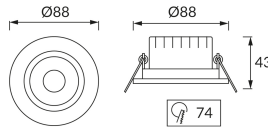

ІНФОРМАЦІЙНА КАРТКА ТОВАРУ

Можливість заміни джерел світла та/або механізмів керування без незворотного пошкодження виробу

ОСНОВНА ІНФОРМАЦІЯ

Назва продукту:	MONI LED C 5W WW BLACK
Індекс Ideus:	03709
EAN штрих-код:	5901477337093
Колір :	чорний
Матеріал:	полікарбонат ПК, АБС
Висота:	43 mm
Ширина:	88 mm
Глибина:	88 mm
Упаковка в коробці:	100 шт.

ПАРАМЕТРИ ТОВАРУ

Живлення:	230V 50Hz
Потужність:	5 W
Спеціалізоване джерело світла:	SMD LED, в комплекті
	незмінне джерело світла
	не використовуйте з диммером
Світловий потік світильника:	400 lm
Світлий колір:	теплий білий
Кут розсілення сили світла:	38°
Термін придатності L70B50, год:	35 000 h
У виробі реалізована можливість регулювання напряму освітлення:	так
Світловий потік джерела світла для еталонної колірної температури:	520 lm
Температура кольору:	3000 K
Коефіцієнт віддавання барв Ra:	81
Клас захисту від ушкодження струмом:	2
ступінь стійкості до проникнення твердих предметів і вологи:	IP20
	для застосування лише всередині приміщень
Коефіцієнт переміщення (DF, cos φ1):	0.508
CE	Декларація про відповідність