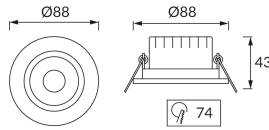

INFORMAČNÝ LIST VÝROBKU

Možnosť výmeny svetelných zdrojov a/alebo ovládacích zariadení bez trvalého poškodenia výrobku

ZÁKLADNÉ INFORMÁCIE

Názov produktu:	MONI LED C 5W WW BLACK
Ideus index:	03709
Čiarový kód EAN:	5901477337093
Farba :	čierna
Materiál:	Polykarbonát PC, ABS
Výška:	43 mm
Šírka:	88 mm
Hĺbka:	88 mm
Balenie krabica:	100 ks.

PARAMETRE VÝROBKU

Napájanie:	230V 50Hz
Výkon:	5 W
Určený svetelný zdroj:	SMD LED, súčasť dodávky
	Nevymeniteľný svetelný zdroj
	Nepoužívajte so sieťovým stmievačom
Svetelný tok svietidla:	400 lm
Farba svetla:	Teplá biela
Vyžarovací uhol:	38°
Čas použiteľnosti L70B50 v h:	35 000 h
Výrobok má možnosť nastavenia smeru svietenia:	áno
Svetelný tok zdroja svetla pre referenčnú teplotu farby:	520 lm
Teplota farieb:	3000 K
Index reprodukcie farieb Ra:	81
Trieda ochrany pred úrazom elektrickým prúdom:	2
Stupeň ochrany poskytovaného pred vniknutím prachom, náhodným kontaktom a vodou:	IP20
	K vnútornému použitiu
Činiteľ fázového posunu (DF, cos φ1):	0.508
CE	Vyhlásenie o zhode