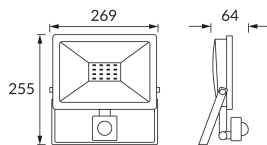

ІНФОРМАЦІЙНА КАРТКА ТОВАРУ

Можливість заміни джерел світла та/або механізмів керування без незворотного пошкодження виробу

ОСНОВНА ІНФОРМАЦІЯ

Назва продукту:	KROMA LED S 100W GREY CW
Індекс Ideus:	03708
EAN штрих-код:	5901477337086
Колір :	сірий
Матеріал:	лиття з алюмінієвого сплаву, скло, пластик
Висота:	255 mm
Ширина:	269 mm
Глибина:	64 mm
Упаковка в коробці:	10 шт.

ПАРАМЕТРИ ТОВАРУ

Живлення:	230V 50Hz
Потужність:	100 W
Спеціалізоване джерело світла:	SMD LED, в комплекті
	незмінне джерело світла
	не використовуйте з диммером
Світлий колір:	холодний білий
Кут розсилання сили світла:	115°
Термін придатності L70B50, год:	35 000 h
У виробі реалізована можливість регулювання напряму освітлення:	так
Світловий потік джерела світла для еталонної колірної температури:	8 380 lm
Температура кольору:	6200 K
Коефіцієнт віддавання барв Ra:	81
Клас захисту від ушкодження струмом:	1
ступінь стійкості до проникнення твердих предметів і вологи:	IP65
	для застосування зовні чи всередині
Коефіцієнт переміщення (DF, cos φ1):	0.919
CE	Декларація про відповідність