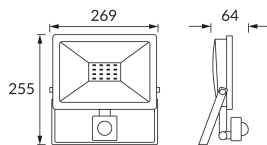

INFORMAČNÝ LIST VÝROBKU

Možnosť výmeny svetelných zdrojov a/alebo ovládacích zariadení bez trvalého poškodenia výrobku

ZÁKLADNÉ INFORMÁCIE

Názov produktu:	KROMA LED S 100W GREY CW
Ideus index:	03708
Čiarový kód EAN:	5901477337086
Farba :	šedá
Materiál:	Odliatok z hliníkovej zliatiny, sklo, plast
Výška:	255 mm
Šírka:	269 mm
Hĺbka:	64 mm
Balenie krabica:	10 ks.

KOMENTÁRE

- so snímačom pohybu PIR
- možnosť nastavenia úrovne osvetlenia (20-2000 lx), pri ktorom zariadenie pracuje
- uhol činnosti pohybového čidla 30°/120° (V/H)
- rozsah detekcie pohybu < 8 m (< 24°C)
- možnosť regulácie doby svietenia od 5 s do 8 min

PARAMETRE VÝROBKU

Napájanie:	230V 50Hz
Výkon:	100 W
Určený svetelný zdroj:	SMD LED, súčasť dodávky
	Nevymeniteľný svetelný zdroj
	Nepoužívajte so sieťovým stmievačom
Farba svetla:	Studená biela
Vyžarovací uhol:	115°
Čas použiteľnosti L70B50 v h:	35 000 h
Výrobok má možnosť nastavenia smeru svietenia:	áno
Svetelný tok zdroja svetla pre referenčnú teplotu farby:	8 380 lm
Teplota farieb:	6200 K
Index reprodukcie farieb Ra:	81
Trieda ochrany pred úrazom elektrickým prúdom:	1
Stupeň ochrany poskytovaného pred vniknutím prachom, náhodným kontaktom a vodou:	IP65
	K vonkajšiemu alebo vnútornému použitiu
Činiteľ fázového posunu (DF, cos φ1):	0.919
CE	Vyhlásenie o zhode