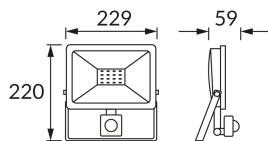

INFORMAČNÝ LIST VÝROBKU