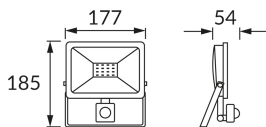

INFORMAČNÝ LIST VÝROBKU