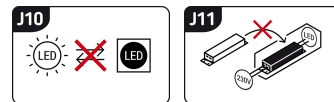

# INFORMAČNÝ LIST VÝROBKU

Možnosť výmeny svetelných zdrojov a/alebo ovládacích zariadení bez trvalého poškodenia výrobku

## ZÁKLADNÉ INFORMÁCIE

Názov produktu:	<b>KROMA LED S 30W GREY CW</b>
Ideus index:	<b>03706</b>
Čiarový kód EAN:	<b>5901477337062</b>
Farba :	<b>šedá</b>
Materiál:	<b>Odlíatok z hliníkovej zliatiny, sklo, plast</b>
Výška:	<b>185 mm</b>
Šírka:	<b>177 mm</b>
Hĺbka:	<b>54 mm</b>
Balenie krabica:	<b>20 ks.</b>

## KOMENTÁRE

- so snímačom pohybu PIR
- možnosť nastavenia úrovne osvetlenia (20-2000 lx), pri ktorom zariadenie pracuje
- uhol činnosti pohybového čidla 30°/120° (V/H)
- rozsah detekcie pohybu < 8 m (< 24°C)
- možnosť regulácie doby svietenia od 5 s do 8 min

## PARAMETRE VÝROBKU

Napájanie:	<b>230V 50Hz</b>
Výkon:	<b>30 W</b>
Určený svetelný zdroj:	<b>SMD LED, súčasť dodávky</b>
	<b>Nevymeniteľný svetelný zdroj</b>
	<b>Nepoužívajte so sieťovým stmievačom</b>
Farba svetla:	<b>Studená biela</b>
Vyžarovací uhol:	<b>115°</b>
Čas použiteľnosti L70B50 v h:	<b>35 000 h</b>
Výrobok má možnosť nastavenia smeru svietenia:	<b>áno</b>
Svetelný tok zdroja svetla pre referenčnú teplotu farby:	<b>2 600 lm</b>
Teplota farieb:	<b>6200 K</b>
Index reprodukcie farieb Ra:	<b>81</b>
Trieda ochrany pred úrazom elektrickým prúdom:	<b>1</b>
Stupeň ochrany poskytovaného pred vniknutím prachom, náhodným kontaktom a vodou:	<b>IP65</b>
	<b>K vonkajšiemu alebo vnútornému použitiu</b>
Činiteľ fázového posunu (DF, cos φ1):	<b>0.918</b>
CE	<b>Vyhlásenie o zhode</b>