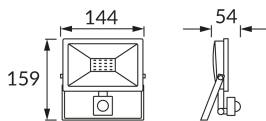

INFORMAČNÝ LIST VÝROBKU

Možnosť výmeny svetelných zdrojov a/alebo ovládacích zariadení bez trvalého poškodenia výrobku

ZÁKLADNÉ INFORMÁCIE

Názov produktu:	KROMA LED S 20W GREY CW
Ideus index:	03705
Čiarový kód EAN:	5901477337055
Farba :	šedá
Materiál:	Odliatok z hliníkovej zliatiny, sklo, plast
Výška:	159 mm
Šírka:	144 mm
Hĺbka:	54 mm
Balenie krabica:	30 ks.

KOMENTÁRE

- so snímačom pohybu PIR
- možnosť nastavenia úrovne osvetlenia (20-2000 lx), pri ktorom zariadenie pracuje
- uhol činnosti pohybového čidla 30°/120° (V/H)
- rozsah detekcie pohybu < 8 m (< 24°C)
- možnosť regulácie doby svietenia od 5 s do 8 min

PARAMETRE VÝROBKU

Napájanie:	230V 50Hz
Výkon:	20 W
Určený svetelný zdroj:	SMD LED, súčasť dodávky
	Nevymeniteľný svetelný zdroj
	Nepoužívajte so sieťovým stmievačom
Farba svetla:	Studená biela
Vyžarovací uhol:	115°
Čas použiteľnosti L70B50 v h:	35 000 h
Výrobok má možnosť nastavenia smeru svietenia:	áno
Svetelný tok zdroja svetla pre referenčnú teplotu farby:	1 690 lm
Teplota farieb:	6200 K
Index reprodukcie farieb Ra:	82
Trieda ochrany pred úrazom elektrickým prúdom:	1
Stupeň ochrany poskytovaného pred vniknutím prachom, náhodným kontaktom a vodou:	IP65
	K vonkajšiemu alebo vnútornému použitiu
Činiteľ fázového posunu (DF, cos φ1):	0.914
CE	Vyhlásenie o zhode