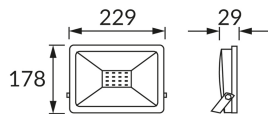

INFORMAČNÝ LIST VÝROBKU

Možnosť výmeny svetelných zdrojov a/alebo ovládacích zariadení bez trvalého poškodenia výrobku

ZÁKLADNÉ INFORMÁCIE

Názov produktu:	KROMA LED 50W GREY CW
Ideus index:	03703
Čiarový kód EAN:	5901477337031
Farba :	šedá
Materiál:	Odliatok z hliníkovej zliatiny, sklo
Výška:	178 mm
Šírka:	229 mm
Hĺbka:	29 mm
Balenie krabica:	20 ks.

PARAMETRE VÝROBKU

Napájanie:	230V 50Hz
Výkon:	50 W
Určený svetelný zdroj:	SMD LED, súčasť dodávky
	Nevymeniteľný svetelný zdroj
	Nepoužívajte so sieťovým stmievačom
Farba svetla:	Studená biela
Vyžarovací uhol:	115°
Čas použiteľnosti L70B50 v h:	35 000 h
Výrobok má možnosť nastavenia smeru svietenia:	áno
Svetelný tok zdroja svetla pre referenčnú teplotu farby:	4 320 lm
Teplota farieb:	6200 K
Index reprodukcie farieb Ra:	81
Trieda ochrany pred úrazom elektrickým prúdom:	1
Stupeň ochrany poskytovaného pred vniknutím prachom, náhodným kontaktom a vodou:	IP65
	K vonkajšiemu alebo vnútornému použitiu
Činiteľ fázového posunu (DF, cos φ1):	0.916
CE	Vyhlásenie o zhode