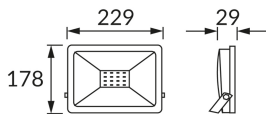

KARTA INFORMACYJNA PRODUKTU