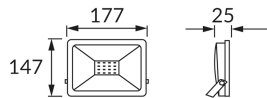

INFORMAČNÝ LIST VÝROBKU

Možnosť výmeny svetelných zdrojov a/alebo ovládacích zariadení bez trvalého poškodenia výrobku

ZÁKLADNÉ INFORMÁCIE

Názov produktu:	KROMA LED 30W GREY CW
Ideus index:	03702
Čiarový kód EAN:	5901477337024
Farba :	šedá
Materiál:	Odliatok z hliníkovej zliatiny, sklo
Výška:	147 mm
Šírka:	177 mm
Hĺbka:	25 mm
Balenie krabica:	30 ks.

PARAMETRE VÝROBKU

Napájanie:	230V 50Hz
Výkon:	30 W
Určený svetelný zdroj:	SMD LED, súčasť dodávky
	Nevymeniteľný svetelný zdroj
	Nepoužívajte so sieťovým stmievačom
Farba svetla:	Studená biela
Vyžarovací uhol:	115°
Čas použiteľnosti L70B50 v h:	35 000 h
Výrobok má možnosť nastavenia smeru svietenia:	áno
Svetelný tok zdroja svetla pre referenčnú teplotu farby:	2 600 lm
Teplota farieb:	6200 K
Index reprodukcie farieb Ra:	81
Trieda ochrany pred úrazom elektrickým prúdom:	1
Stupeň ochrany poskytovaného pred vniknutím prachom, náhodným kontaktom a vodou:	IP65
	K vonkajšiemu alebo vnútornému použitiu
Činiteľ fázového posunu (DF, cos φ1):	0.919
CE	Vyhlásenie o zhode