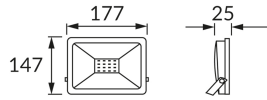

KARTA INFORMACYJNA PRODUKTU

Możliwość wymiany źródeł światła i/lub oddzielnego sprzętu sterującego bez trwałego zniszczenia produktu

INFORMACJE PODSTAWOWE

Nazwa produktu:	KROMA LED 30W GREY CW
Indeks Ideus:	03702
Kod kreskowy EAN:	5901477337024
Kolor:	Szary
Materiał:	Odlew stopu aluminium, szkło
Wysokość:	147 mm
Szerokość:	177 mm
Głębokość:	25 mm
Opakowanie zbiorcze:	30 szt.

PARAMETRY PRODUKTU

Zasilanie:	230V 50Hz
Moc:	30 W
Dedykowane źródło światła:	SMD LED, w komplecie
	Niewymienne źródło światła
	Nie stosować ze ściemniaczem
Barwa światła:	Zimnobiała
Kąt rozsyłu światłości:	115°
Okres trwałości L70B50 w h:	35 000 h
Możliwość regulacji kierunku świecenia:	Tak
Strumień świetlny źródła światła dla referencyjnej temperatury barwowej:	2 600 lm
Temperatura barwowa:	6200 K
Współczynnik oddawania barw Ra:	81
Klasa ochronności przed porażeniem elektrycznym:	1
Stopień odporności na wnikanie ciał stałych i wilgoci:	IP65
	Do zastosowania na zewnątrz lub wewnątrz
Współczynnik przesuwu fazowego (DF, cos φ1):	0.919
CE	Deklaracja zgodności