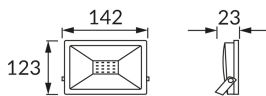

INFORMAČNÝ LIST VÝROBKU

Možnosť výmeny svetelných zdrojov a/alebo ovládacích zariadení bez trvalého poškodenia výrobku

ZÁKLADNÉ INFORMÁCIE

Názov produktu:	KROMA LED 20W GREY CW
Ideus index:	03701
Čiarový kód EAN:	5901477337017
Farba :	šedá
Materiál:	Odliaatok z hliníkovej zliatiny, sklo
Výška:	123 mm
Šírka:	144 mm
Hĺbka:	23 mm
Balenie krabica:	30 ks.

PARAMETRE VÝROBKU

Napájanie:	230V 50Hz
Výkon:	20 W
Určený svetelný zdroj:	SMD LED, súčasť dodávky
	Nevymeniteľný svetelný zdroj
	Nepoužívajte so sieťovým stmievačom
Farba svetla:	Studená biela
Vyžarovací uhol:	115°
Čas použiteľnosti L70B50 v h:	35 000 h
Výrobok má možnosť nastavenia smeru svietenia:	áno
Svetelný tok zdroja svetla pre referenčnú teplotu farby:	1 690 lm
Teplota farieb:	6200 K
Index reprodukcie farieb Ra:	82
Trieda ochrany pred úrazom elektrickým prúdom:	1
Stupeň ochrany poskytovaného pred vniknutím prachom, náhodným kontaktom a vodou:	IP65
	K vonkajšiemu alebo vnútornému použitiu
Činiteľ fázového posunu (DF, cos φ1):	0.913
CE	Vyhlásenie o zhode