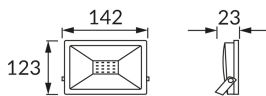

KARTA INFORMACYJNA PRODUKTU