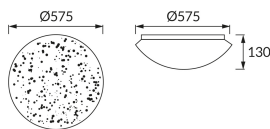

INFORMAČNÝ LIST VÝROBKU

Možnosť výmeny svetelných zdrojov a/alebo ovládacích zariadení bez trvalého poškodenia výrobku

ZÁKLADNÉ INFORMÁCIE

Názov produktu:	BIGBEN LED C 72W NW
Ideus index:	03700
Čiarový kód EAN:	5901477337000
Farba :	Biela
Materiál:	Kovový výlisok, plast
Výška:	130 mm
Šírka:	575 mm
Hĺbka:	575 mm
Balenie krabica:	5 ks.

PARAMETRE VÝROBKU

Napájanie:	230V 50Hz
Výkon:	72 W
Určený svetelný zdroj:	SMD LED, súčasť dodávky
	Nevymeniteľný svetelný zdroj
	Nepoužívajte so sieťovým stmievačom
Svetelný tok svietidla:	5 460 lm
Farba svetla:	Neutrálna biela
Vyžarovací uhol:	160°
Čas použiteľnosti L70B50 v h:	35 000 h
Výrobok má možnosť nastavenia smeru svietenia:	Nie
Svetelný tok zdroja svetla pre referenčnú teplotu farby:	7 730 lm
Teplota farieb:	4100 K
Index reprodukcie farieb Ra:	82
Trieda ochrany pred úrazom elektrickým prúdom:	1
Stupeň ochrany poskytovaného pred vniknutím prachom, náhodným kontaktom a vodou:	IP44
	K vnútornému použitiu
Činiteľ fázového posunu (DF, $\cos \varphi 1$):	0.965
CE	Vyhlásenie o zhode