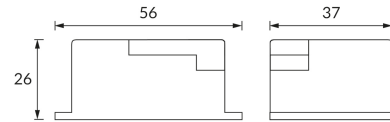

## BASIC INFORMATION

Product name:	<b>PIXI PIR WHITE</b>
Ideus index:	<b>03695</b>
EAN barcode:	<b>5901477336959</b>
Colour :	<b>White</b>
Materials:	<b>Polycarbonate PC</b>
Height:	<b>56 mm</b>
Width:	<b>26 mm</b>
Depth:	<b>37 mm</b>
Box packaging:	<b>100 pcs</b>