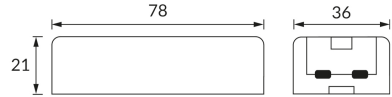

ІНФОРМАЦІЙНА КАРТКА ТОВАРУ

ОСНОВНА ІНФОРМАЦІЯ

Назва продукту:	GEST PIR WHITE
Індекс Ideus:	03693
EAN штрих-код:	5901477336935
Колір :	білий
Матеріал:	полікарбонат ПК
Висота:	78 mm
Ширина:	36 mm
Глибина:	21 mm
Упаковка в коробці:	100 шт.

ЗАУВАЖЕННЯ

- вмикання/вимкнення рухом руки
- діапазон виявлення руху < 6 см (< 24°C)

ПАРАМЕТРИ ТОВАРУ

Живлення:	230V 50Hz
Потужність:	max 500 W
Клас захисту від ушкодження струмом:	2
ступінь стійкості до проникнення твердих предметів і вологи:	IP20
	для застосування лише всередині приміщень
CE	Декларація про відповідність